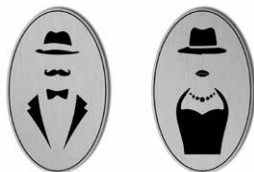

Tabliczki TWC02 (komplet)
rozmiar: 5 x 8 cm x 2 szt.
Tabliczki na WC z piktogramem