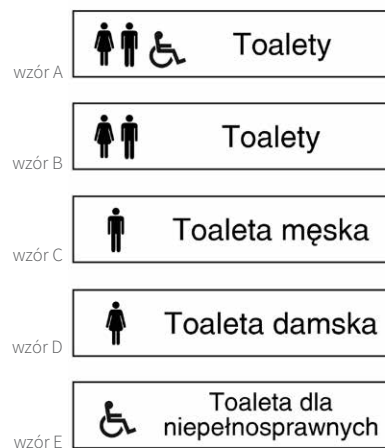

Przykładowe wizualizacje:

Tabliczka TWC01
rozmiar: 13 x 6 cm
Tabliczka na WC z piktogramem

Tabliczki TWC02 (komplet)
rozmiar: 5 x 8 cm x 2 szt.
Tabliczki na WC z piktogramem

Tabliczki TWC03 (komplet)
rozmiar: ø 8 oraz 9,5 x 8 cm x 2 szt.
Tabliczki na WC z piktogramem

Tabliczki TWC04 (komplet)
rozmiar: 8 x 8 cm x 2 szt.
Tabliczki na WC z piktogramem

Tabliczki TWC05 (komplet)
rozmiar: 5 x 8,5 cm x 2 szt.
Tabliczki na WC z piktogramem

Tabliczka TWC06
rozmiar: 8 x 8 cm
Tabliczka na WC z piktogramem

Tabliczki TWC07 (komplet)
rozmiar: 5,3 x 8 cm x 2 szt.
Tabliczki na WC z piktogramem

Tabliczki TWC08 (komplet)
rozmiar: 5 x 8,5 cm x 2 szt.
Tabliczki na WC z piktogramem

Tabliczka TWC09 (komplet)
rozmiar: 6 x 7 cm x 2 szt.
Tabliczka na WC z piktogramem

Tabliczka TWC10 (wzór A)
rozmiar: 22 x 5 cm
Tabliczka na WC z piktogramem.

Dostępne kolory :

jasne drewno

ciemne drewno