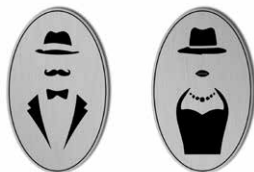

Dostępne kolory :

jasne drewno

ciemne drewno

W ofercie posiadamy gotowe produkty, ale nasi graficy mogą przygotować dla Państwa indywidualny projekt.

TABULA MEDIA
GRAWEROWANIE

Tabliczki informacyjne na drzwi

Przykładowe wizualizacje:

Tabliczka TWC01
rozmiar: 13 x 6 cm
Tabliczka na WC z piktogramem

Tabliczki TWC02 (komplet)
rozmiar: 5 x 8 cm x 2 szt.
Tabliczki na WC z piktogramem

Tabliczki TWC03 (komplet)
rozmiar: ø 8 oraz 9,5 x 8 cm x 2 szt.
Tabliczki na WC z piktogramem