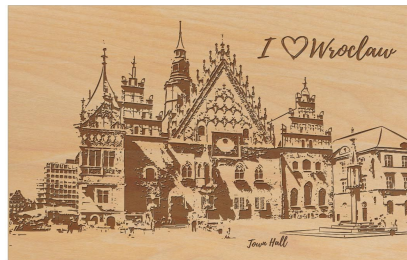

KARTKI POCZTOWE DREWNIANE

- pocztowe grawerowane
- widokówki grawerowane
- kartki świąteczne z logo / herbem

Na kartkach grawerujemy logo firmy, lub herb miasta, projektujemy kartki dedykowane dla miast.

- wykonane z ekologicznego materiału
- projektowane na zamówienie
- przestrzenna konstrukcja
- projekt dostosowany do potrzeb klienta

Można je bez żadnych dopłat wysyłać pocztą