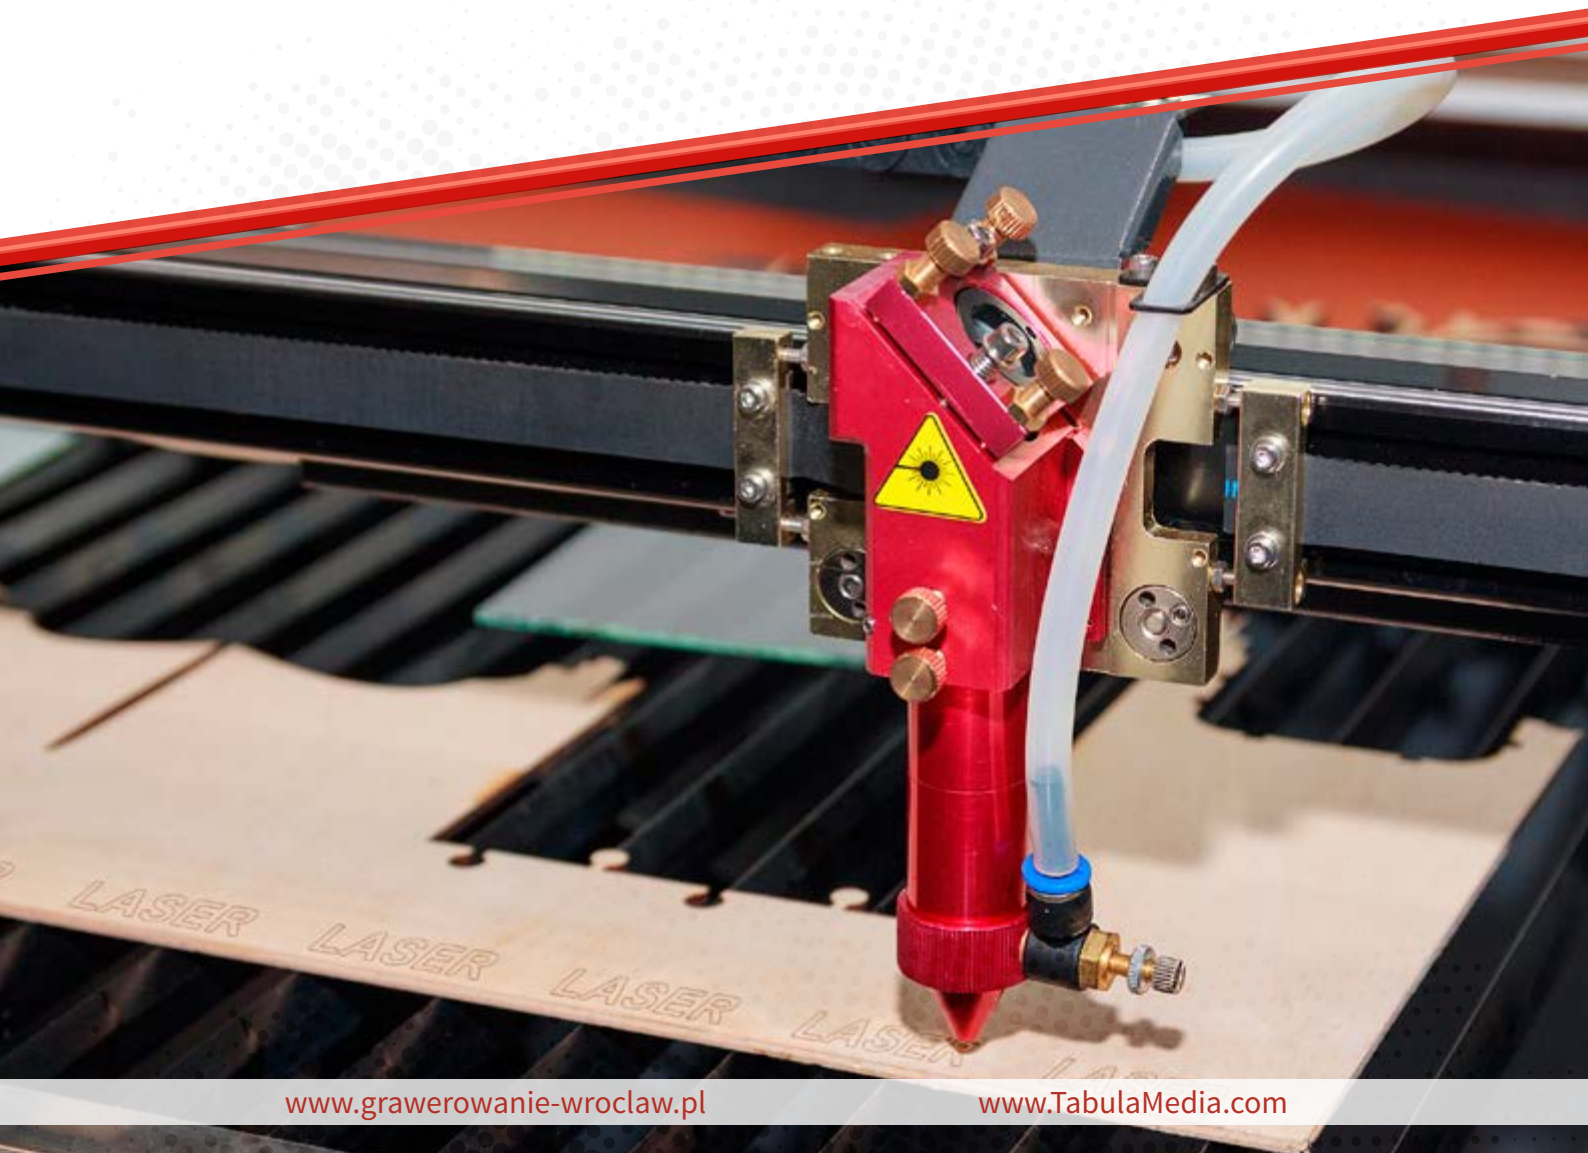

Tabula Media
CREATIVE ADVERTISING

IDENTYFIKATORY NUMERKI NA DRZWI TABLICZKI INFORMACYJNE I KIERUNKOWE

JESTEŚMY
PRODUCENTEM

WSZYSTKIE PRODUKTY
WYCINAMY I GRAWERUJEMY LASEROWO

Tabliczki informacyjne

Różne kształty, dowolne grawerunki z Twoim logo

Tabliczki projektowane są indywidualnie, ale mamy też bazę wzorów gotowych dostępnych na stronie www.grawerowanie-wroclaw.pl. Tabliczki możemy wykonać z dowolnym kształcie i z różnych materiałów tj.: aluminium, metalu, laminatów grawerkich lub drewna.

Numerki i oznaczenia na drzwi

Szeroka paleta kolorów i materiałów

Numerki i oznaczenia kierunkowe posiadamy w ofercie produktów gotowych na stronie www.grawerowanie-wroclaw.pl, ale też projektujemy na indywidualne zamówienie w dowolnym kształcie oraz z różnych materiałów: aluminium, metalu, laminatów grawerkich lub drewna.